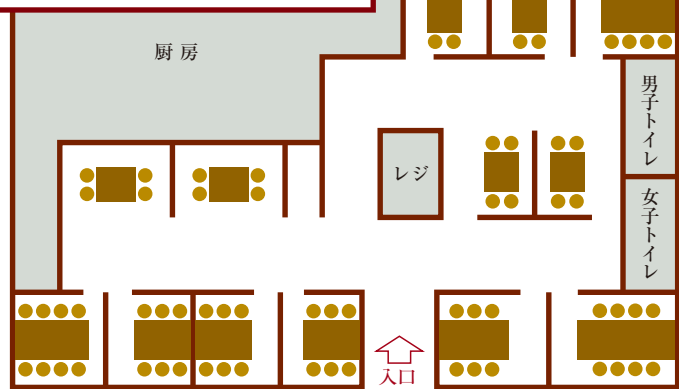

最大32名様 ご宴会OK

飲み放題付

30種以上

- サワー
- カクテル
- 日本酒
- 焼酎
- ワイン
- ノンアルコールカクテル
- ハイボール
- ビール
- 梅酒
- ノンアルコールビール
- ソフトドリンク

選べる鍋 15種類

おひとつお選びください

- ちゃんこ味** 鶏ガラベースの塩味
- 醤油味** 昆布とカツオの秘伝の出汁
- みそ味** 3種の味噌を合わせ、コクがあり、まるやか
- ほん酢味** 水炊き風。ほん酢につけてあっさり
- 昆布だし** シンプルにお肉を味わえます
- 火鍋** 半分は昆布だし。もう半分はとっても辛いお出汁